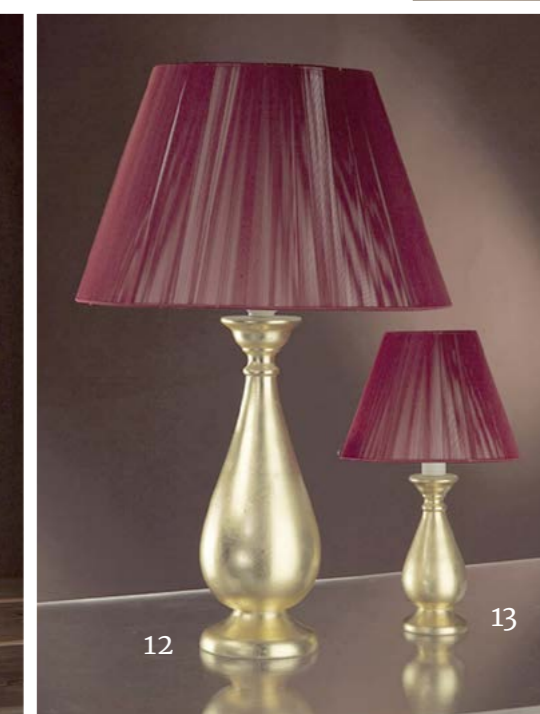

1. **087-filo argento**
 2. **088 avorio**
 3. **087-filo oro**

h. 162 cm ø 50 cm
 h. 165 cm ø 50 cm
 h. 162 cm ø 50 cm

4

5

6

Cod.**Misure****Paralume**

4. **090-filo oro**
 5. **088 noce**
 6. **087 tortora**

h. 170 cm ø 50 cm
 h. 165 cm ø 50 cm
 h. 162 cm ø 50 cm

Cod.	Misure	Paralume
1. 107-argento	h. 48 cm	Ø 30 cm
2. 172-argento	h. 54 cm	Ø 30 cm
3. 173-argento	h. 42 cm	Ø 20 cm
4. 213-argento	h. 35 cm	Ø 20 cm
5. 214-argento	h. 54 cm	Ø 30 cm
6. 109-argento	h. 66 cm	Ø 40 cm