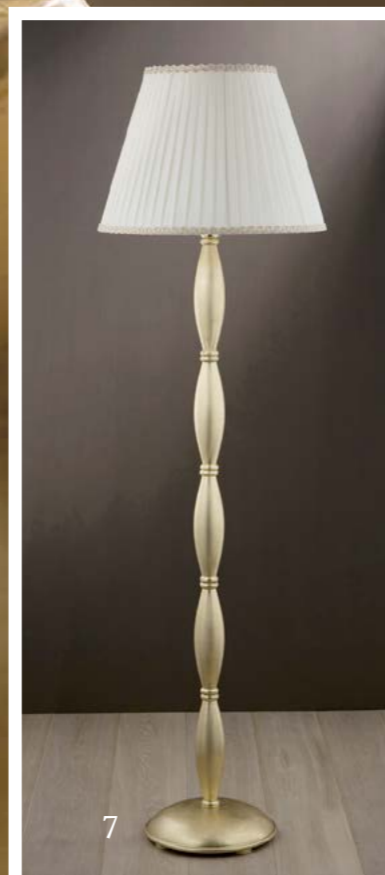

1. **087-filo argento**
 2. **088 avorio**
 3. **087-filo oro**

h. 162 cm ø 50 cm
 h. 165 cm ø 50 cm
 h. 162 cm ø 50 cm

4

5

6

Cod.**Misure****Paralume**

4. **090-filo oro**
 5. **088 noce**
 6. **087 tortora**

h. 170 cm ø 50 cm
 h. 165 cm ø 50 cm
 h. 162 cm ø 50 cm

Cod.	Misure	Paralume
1. 107-argento	h. 48 cm	Ø 30 cm
2. 172-argento	h. 54 cm	Ø 30 cm
3. 173-argento	h. 42 cm	Ø 20 cm
4. 213-argento	h. 35 cm	Ø 20 cm
5. 214-argento	h. 54 cm	Ø 30 cm
6. 109-argento	h. 66 cm	Ø 40 cm